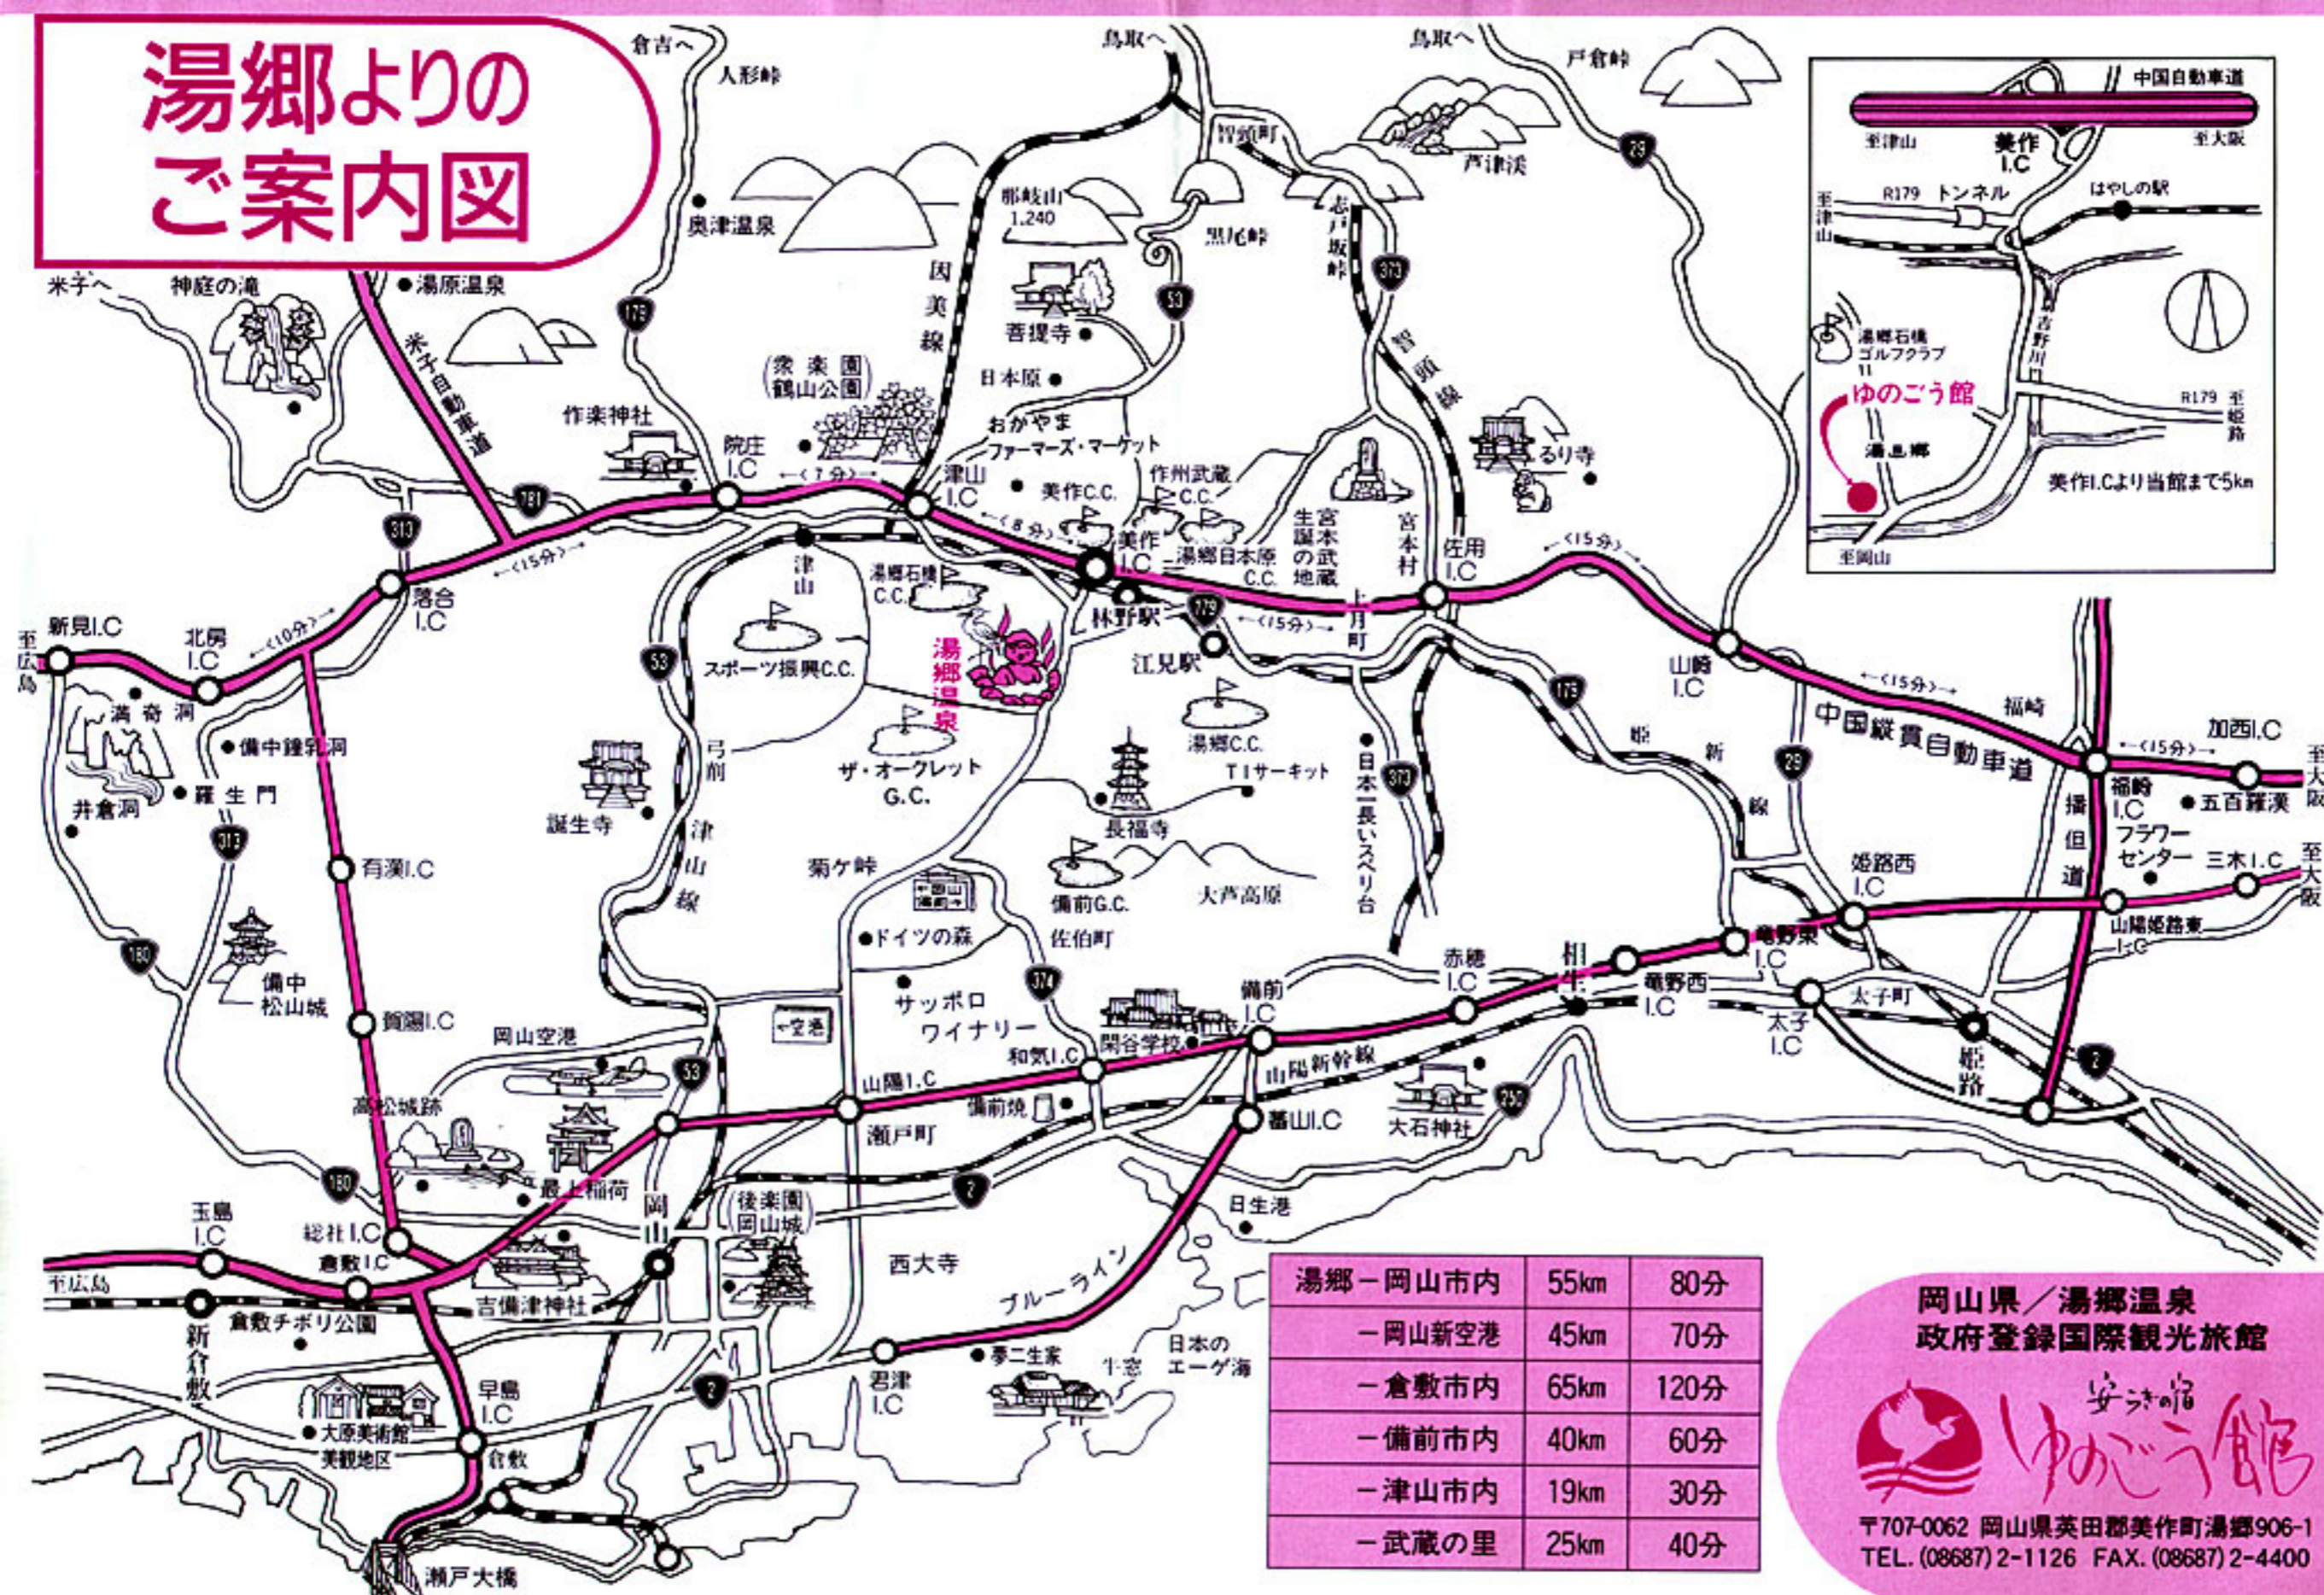

湯郷よりの ご案内図

湯郷-岡山市内	55km	80分
-岡山新空港	45km	70分
-倉敷市内	65km	120分
-備前市内	40km	60分
-津山市内	19km	30分
-武蔵の里	25km	40分

岡山県/湯郷温泉
政府登録国際観光旅館

安楽宿
ゆのこう館

〒707-0062 岡山県英田郡美作町湯郷906-1
TEL. (08687) 2-1126 FAX. (08687) 2-4400